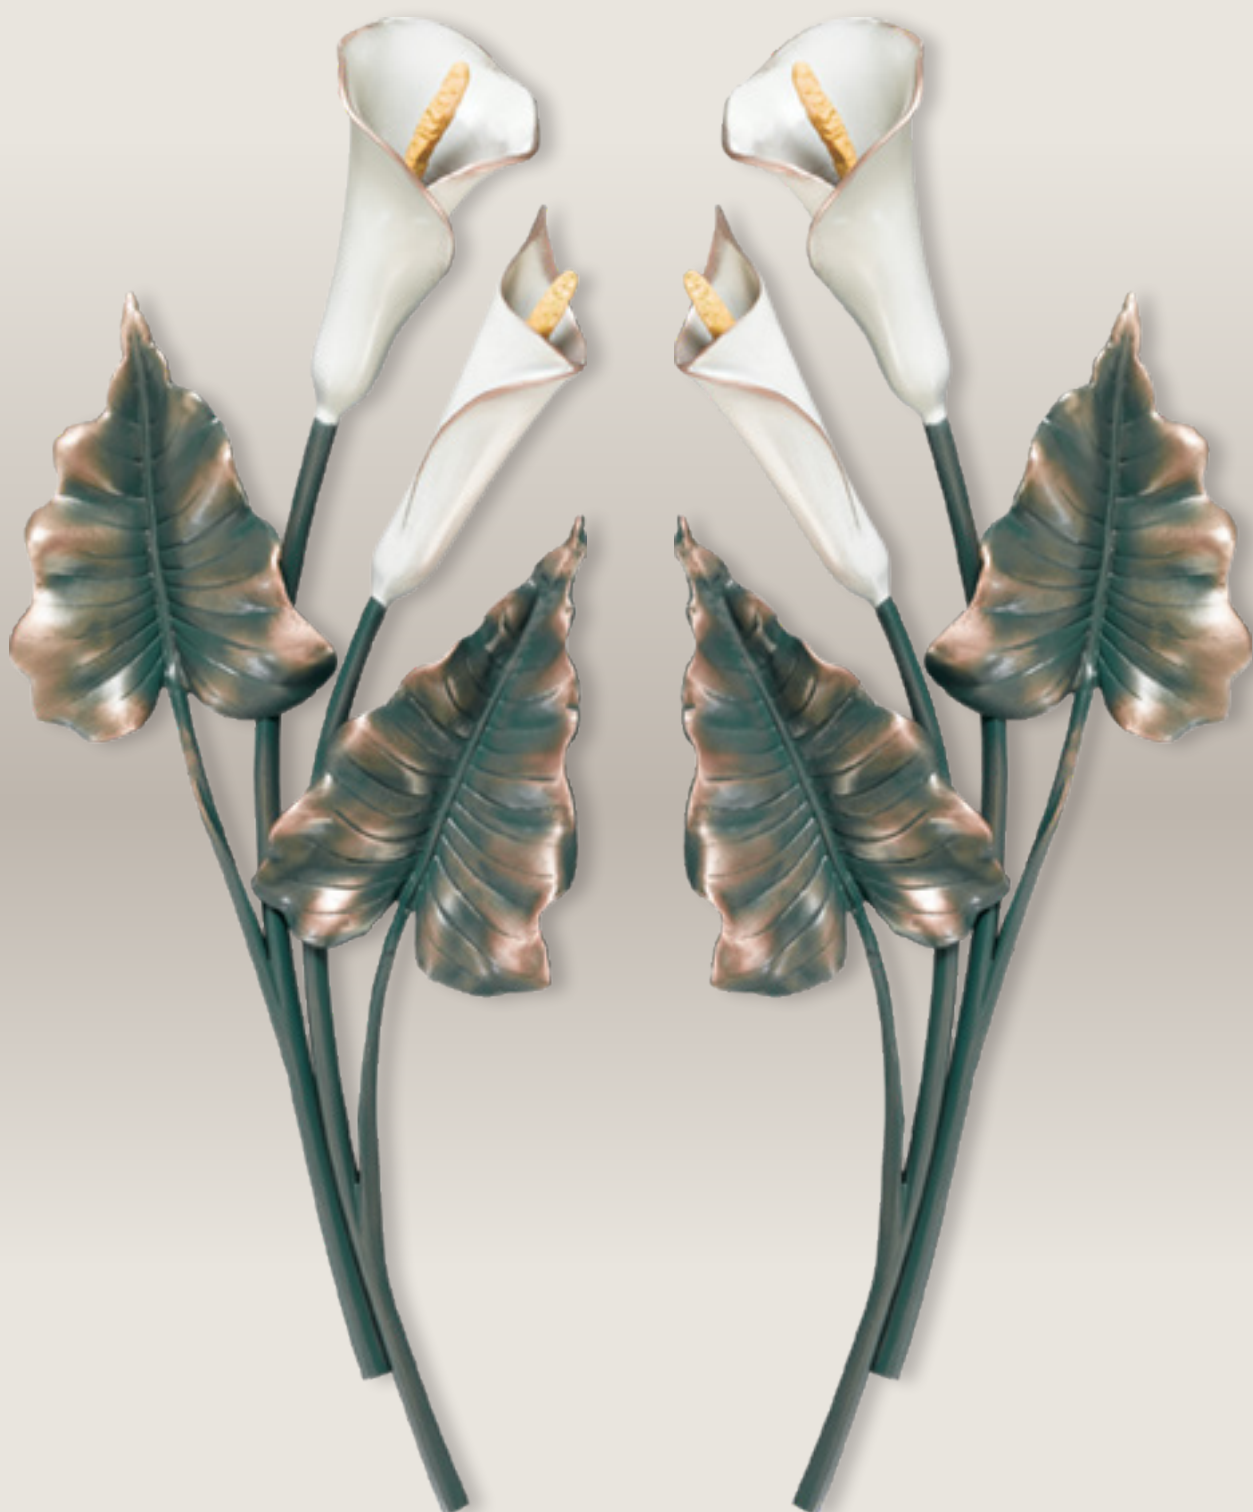

P 29 448/21
cm ±21x6,5

Spiga

P 29 585/22
cm ±22x6

Fiore di pesco

P 29 144/22
cm ±22x9

Fiore di pesco

P 29 506/25
cm ±25x7

Fiore di pesco

P 29 517/26
cm ±26x8,5

Fiore di pesco

P 29 528/26
cm ±26x7

P 29 026/51
cm #51x20,~10
Fuso a cera persa

P 29 030/51
cm #51x20,~10
Fuso a cera persa

motivi
floreali

motifs
floraux

floral
motifs