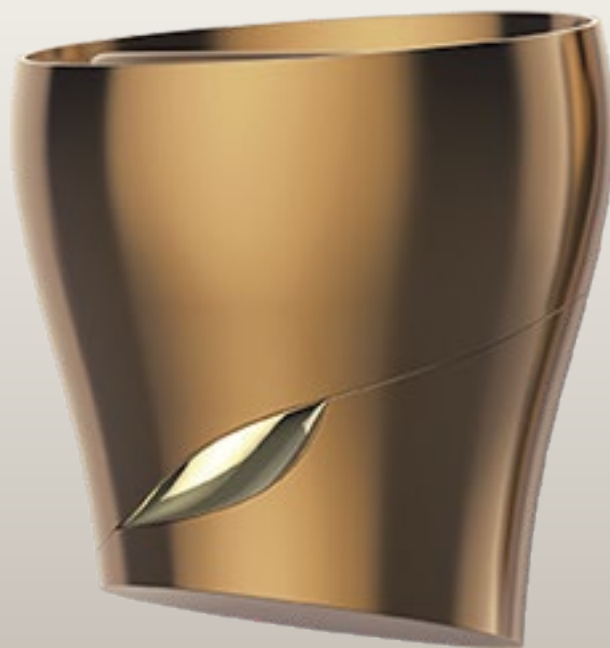

P 2 302/20P ⓘ
cm ±20x19,±12