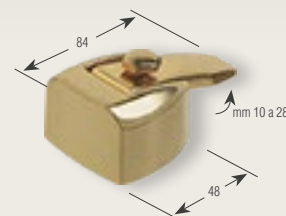

- 26 332/20** cm 2x2
- 26 332/30** cm 3x3
- 26 332/40** cm 4x4
- 26 332/50** cm 5x5
perno 5 MAx60

- 26 319/45** ø cm 4,5
perno 5 MAx60

Etriers pour les soutien des enfeux d'epaisseur variable
 Brackets for niches support with variable thickness
 Garras para sostener lapidas de espesor variable
 Grabstein-stützhalter mit verstellbarer dicthe

STAFFE ORO

Staffe con finitura in oro, per sostegno lapidi a spessore variabile

- 27 528/10**
≙ cm 1 a 2,8
perno 8 MA

- 27 517/10**
≙ cm 1 a 2,8
perno 8 MA

- 27 506/10**
≙ cm 1 a 2,8
perno 8 MA

Perni in acciaio inox compresi nel prezzo.
 Pivots en acier inox compris dans le prix.
 Stainless steel pivots included in price.
 Pernios en acero inox incluidos en precio.
 Bolzen aus rostfreiem Stahl im Preis einschliesslich.

A richiesta sarà fornita la documentazione tecnica relativa alla portata massima

Catena

- 28 071/100**
cm 7,5x3
Da ordinare al metro