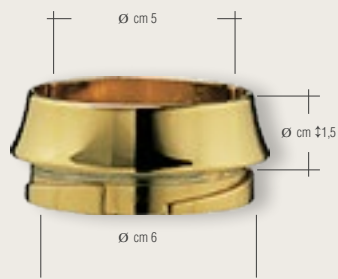

ring nuts

lamparas

kranze

Diametro cm 4

T 9 868/10
cm $\pm 10, \pm \varnothing 6$ (con fiamma)

T 9 929/02
cm $\pm 2, \pm \varnothing 6$ (senza fiamma)

Diametro cm 5 ribassata

T 9 858/13
cm $\pm 13, \pm \varnothing 6$ (con fiamma)

T 9 825/02
cm $\pm 1,5, \pm \varnothing 8$ (senza fiamma)

Diametro cm 6

T 9 806/17
cm $\pm 17, \pm \varnothing 8$ (con fiamma)

T 9 905/03
cm $\pm 3, \pm \varnothing 8$ (senza fiamma)

GHIERE PORTAFIAMMA
Riduttore da \varnothing cm 6 a cm 5