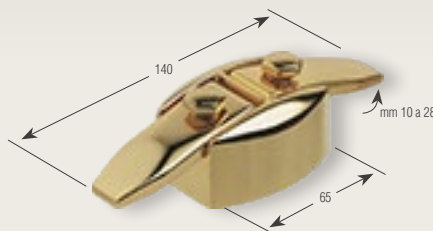

- 26 332/20** cm 2x2
- 26 332/30** cm 3x3
- 26 332/40** cm 4x4
- 26 332/50** cm 5x5
perno 5 MAx60

- 26 319/45** ø cm 4,5
perno 5 MAx60

Etriers pour les soutien des enfeux d'epaisseur variable
 Brackets for niches support with variable thickness
 Garras para sostener lapidas de espesor variable
 Grabstein-stützhalter mit verstellbarer dicthe

STAFFE ORO

Staffe con finitura in oro, per sostegno lapidi a spessore variabile

- 27 528/10**
≙ cm 1 a 2,8
perno 8 MA

- 27 517/10**
≙ cm 1 a 2,8
perno 8 MA

- 27 506/10**
≙ cm 1 a 2,8
perno 8 MA

Perni in acciaio inox compresi nel prezzo.
 Pivots en acier inox compris dans le prix.
 Stainless steel pivots included in price.
 Pernios en acero inox incluidos en precio.
 Bolzen aus rostfreiem Stahl im Preis einschliesslich.