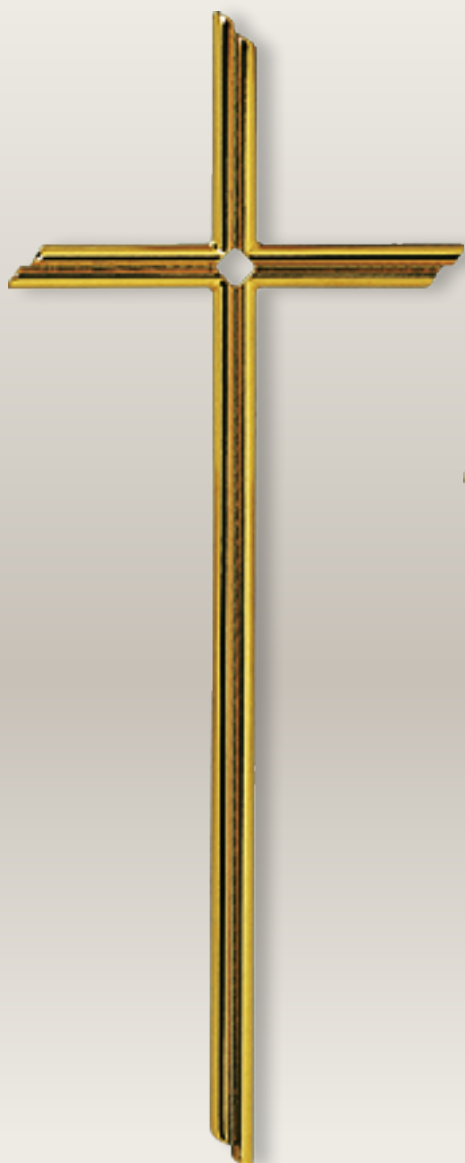

CROCI E CROCEFISSI ORO

croci
crocefissi

croix
crucifix

crosseses
crucifixes

crucés
cristos

kreuze
kruzifixe

P 24 219/20 cm ±20x8,5

P 24 219/25 cm ±25x11

Madonna

P 32 587/106 cm ±11x8

Madonna

P 31 666/13 cm ±13x10

P 31 666/18 cm ±18x13

Cristo

P 31 677/13 cm ±13x9

P 31 677/18 cm ±18x12,5