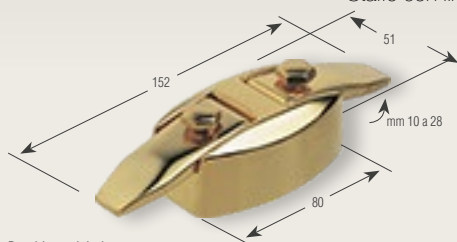

- 26 332/20** cm 2x2
- 26 332/30** cm 3x3
- 26 332/40** cm 4x4
- 26 332/50** cm 5x5
perno 5 MAx60

- 26 319/45** ø cm 4,5
perno 5 MAx60

Etriers pour les soutien des enfeux d'epaisseur variable
 Brackets for niches support with variable thickness
 Garras para sostener lapidas de espesor variable
 Grabstein-stützhalter mit verstellbarer dicthe

STAFFE ORO

Staffe con finitura in oro, per sostegno lapidi a spessore variabile

- 27 528/10**
≙ cm 1 a 2,8
perno 8 MA

- 27 517/10**
≙ cm 1 a 2,8
perno 8 MA

- 27 506/10**
≙ cm 1 a 2,8
perno 8 MA

Perni in acciaio inox compresi nel prezzo.
 Pivots en acier inox compris dans le prix.
 Stainless steel pivots included in price.
 Pernios en acero inox incluidos en precio.
 Bolzen aus rostfreiem Stahl im Preis einschliesslich.